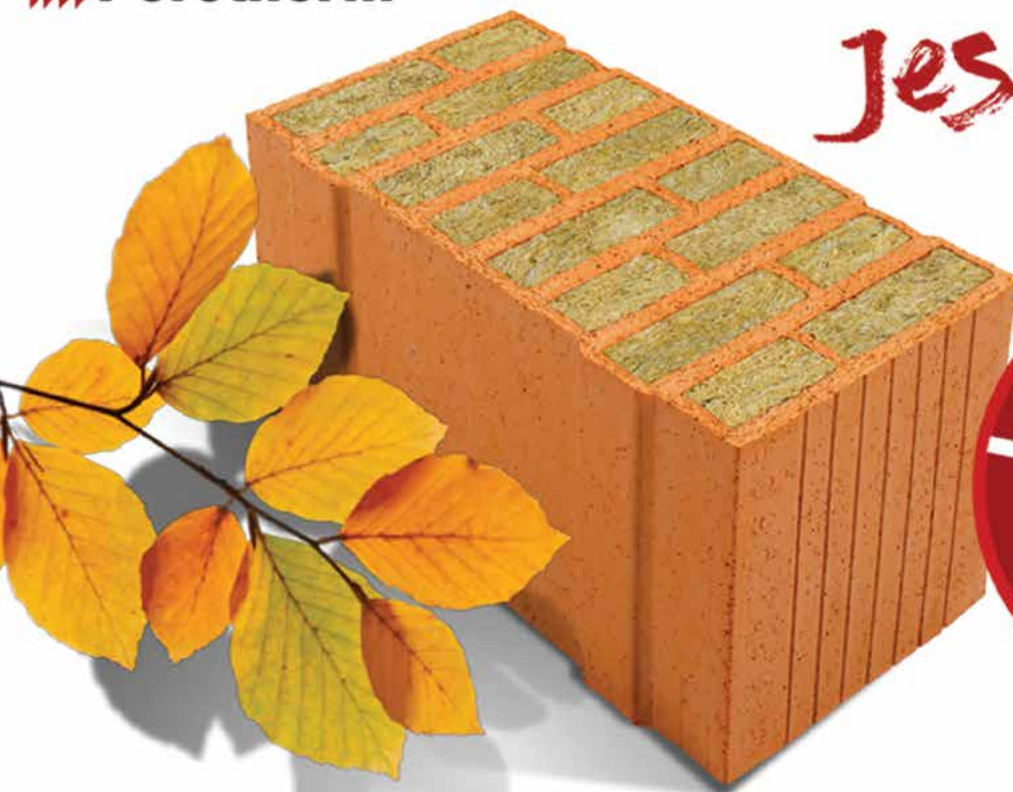

www.primastavebniny.sk

stavebninyprimalm

Purotherm